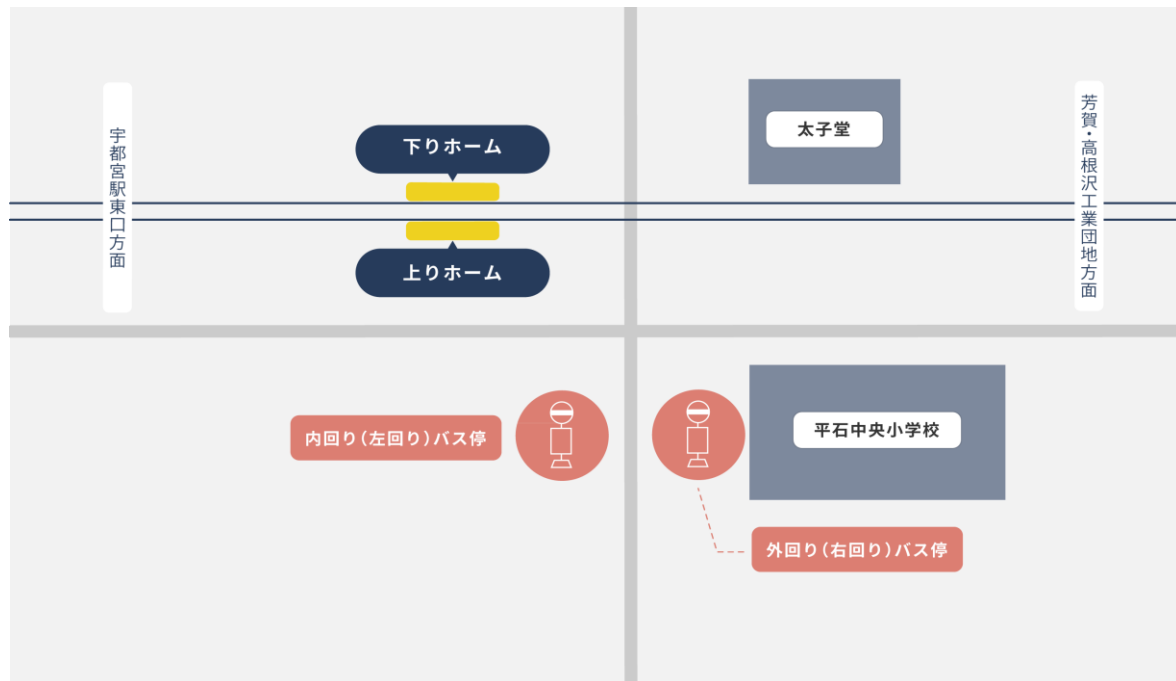

LRT・ライトラインから宇都宮東病院、平出雷電神社、石井(岡)方面との連絡

平石中央小学校前(『平石小学校前』バス停)路線バス乗り換え(関東自動車) 主要バス停記載

※2024/4/1~の時刻です。

※LRT電停名は平石中央小学校前、バス停名は『平石小学校前』で、隣接していますが名称が異なります。ご利用のお客様はご注意ください。

※『平石小学校前』内回り(左回り)のバス停は電停側の歩道に、外回り(右回り)のバス停は小学校側の歩道にあります。

※宇都宮東病院は『平出駐在所前』バス停に隣接しています。(1つ手前の『宇都宮東病院南』は離れています)

平日・循環 内回り(左回り)方面													
岡	6:54	8:24	9:22	10:22	11:22	12:22	13:22	14:22	15:22	16:22	17:22	18:22	19:22
金田橋	6:56	8:26	9:22	10:22	11:22	12:22	13:22	14:22	15:22	16:22	17:23	18:23	19:22
平石小学校前	6:59	8:29	9:24	10:24	11:24	12:24	13:24	14:24	15:24	16:24	17:25	18:25	19:24
平石地区市民センター	7:01	8:31	9:26	10:26	11:26	12:26	13:26	14:26	15:26	16:26	17:27	18:27	19:26
平出駐在所前	7:06	8:36	9:29	10:29	11:29	12:29	13:29	14:29	15:29	16:29	17:32	18:32	19:29
雷電神社前	7:09	8:39	9:31	10:31	11:31	12:31	13:31	14:31	15:31	16:31	17:35	18:35	19:31
終着	ベルモール	ベルモール	ベルモール	ベルモール	ベルモール	ベルモール	ベルモール	ベルモール	ベルモール	ベルモール	ベルモール	ベルモール	ベルモール
	7:21	8:51	9:40	10:40	11:40	12:40	13:40	14:40	15:40	16:40	17:47	18:47	19:39

平日・循環 外回り(右回り)方面													
雷電神社前	7:20	8:52	9:52	10:52	11:52	12:52	13:52	14:52	15:52	16:52	17:55	18:52	20:02
平出駐在所前	7:22	8:53	9:53	10:53	11:53	12:53	13:53	14:53	15:53	16:53	17:57	18:53	20:03
平石地区市民センター	7:26	8:56	9:56	10:56	11:56	12:56	13:56	14:56	15:56	16:56	18:01	18:56	20:06
平石小学校前	7:27	8:57	9:57	10:57	11:57	12:57	13:57	14:57	15:57	16:57	18:02	18:57	20:07
金田橋	7:29	8:59	9:59	10:59	11:59	12:59	13:59	14:59	15:59	16:59	18:04	18:59	20:09
岡	7:31	9:00	10:00	11:00	12:00	13:00	14:00	15:00	16:00	17:00	18:06	19:00	20:10
終着	ベルモール	ベルモール	ベルモール	ベルモール	ベルモール	ベルモール	ベルモール	ベルモール	ベルモール	ベルモール	ベルモール	ベルモール	ベルモール
	7:39	9:08	10:08	11:08	12:08	13:08	14:08	15:08	16:08	17:08	18:14	19:08	20:18