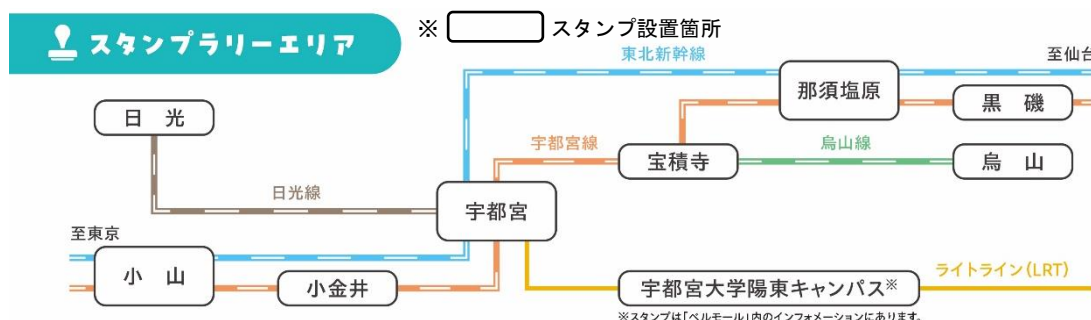

宇都宮ライトレール株式会社
Utsunomiya Light Rail Co., Ltd.

2024年1月11日
東日本旅客鉄道株式会社大宮支社
宇都宮ライトレール株式会社

～JR×ライトラインにのって楽しもう！～

「とちぎトレインスタンプラリー2024」を開催します！

- 東日本旅客鉄道株式会社大宮支社（以下、JR東日本大宮支社）は、LRTを運行する宇都宮ライトレール株式会社と共同で、栃木県内のJR線各駅や宇都宮芳賀ライトレール線（以下、ライトライン）の停留場をめぐる鉄道スタンプラリーを開催します。
- 栃木県内9つの駅・停留場を対象としたスタンプラリーで、4つのスタンプを集めると、宇都宮駅の新幹線改札でオリジナル列車カード4枚セットをプレゼントします。
- 9つ全てのスタンプをコンプリートし、宇都宮駅構内のNewDays 宇都宮中央で税込500円以上のお買い物をする、列車カード等を収納できるオリジナルデザインファイル（列車カード5枚付き）をプレゼントします。
- 2月25日（日）には、スタンプラリー開催期間の最後を飾る企画として、宇都宮駅西口イベントスペースにて鉄道グッズ特設販売イベントを開催します。
- このスタンプラリーを機に、ぜひ栃木県内のJR線やライトラインにご乗車いただき、栃木県の鉄道の新たな魅力を発見する旅におでかけください。

1 とちぎトレインスタンプラリー2024の概要

(1) 開催期間

2024年1月20日（土）～2月26日（月）

スタンプの一例（※スタンプは単色）

(2) スタンプ設置箇所・設置時間

①JR 東日本のスタンプラリーエリア内8駅の改札外

（設置時間）始発～終電まで

※最終日（2月26日）のみ17時00分まで

②ライトライン宇都宮大学陽東キャンパス停留場最寄りのショッピングセンター「ベルモール」内 インフォメーション

（設置時間）10時00分～19時00分まで

※スタンプ押印の際はインフォメーションのスタッフにお申し出ください。

スタンプ台紙

(3) 参加方法・賞品

① スタンプ台紙を入手してスタンプを集めよう！

スタンプ設置駅でスタンプ台紙を入手して、スタンプを押印してください。

② 4 駅達成を目指そう！

【4 駅スタンプ賞】

任意の4 駅のスタンプを集め、宇都宮駅の新幹線改札で駅社員にスタンプ台紙をご提示いただくと、4 枚セットの列車カードをプレゼントします。

※先着 2,000 名さま限定。なくなり次第、引換え終了

4 駅スタンプ賞の列車カード

③ 9 駅全てのスタンプを集めたらお買い物をして賞品をゲット！

【コンプリート賞】

9 駅全てのスタンプを集めて、NewDays 宇都宮中央で 500 円（税込）以上のお買い物をする
と、お会計時にオリジナルデザインファイル（列車カード 5 枚付）をプレゼントします。