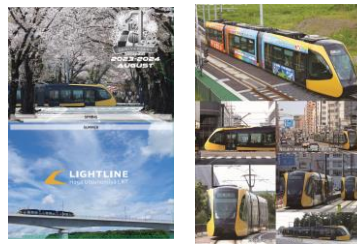

◆: 2024/8/25(日)のイベントで当社ブース(駅東口会場及び車両基地会場)にて取り扱い有

◆フェイスタオル

◆クリアファイル/下敷き

◆マウスパッド

◆会社公式Tシャツ

◆プレートキーホルダー

◆トートバッグ

◆ハンドタオル